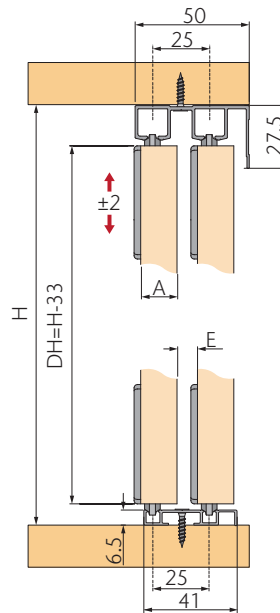

opk SUBMARINE 9 W InSide

max. 2400mm

max. 1500mm

W ≥ 16mm

Möbel Systeme
Furniture systems

opk Submarine 9 W InSide

Technische Zeichnung

Technical drawing

Keine Dämpfung

No damping

	A (16mm)	A (18mm)	A (19mm)
C	13mm	13mm	13mm
D	22mm	24mm	25mm
E	6mm	6mm	6mm

Beidseitige Dämpfung

Both sides damping

	A (16mm)	A (18mm)	A (19mm)
C	16.5mm	16.5mm	16.5mm
D	22mm	24mm	25mm
E	6mm	6mm	6mm

Beidseitige Dämpfung

Both sides damping

	A (16mm)	A (18mm)	A (19mm)
E	9mm	7mm	6mm

Beidseitige Dämpfung

Both sides damping

opk Submarine 9 W InSide

Art.-Nr./No.

		≤30	300~ 1500	≤2400	01-491-101-100
		≤15	500~ 1500	≤2400	01-491-102-115
		≤30			01-491-102-130

Konfiguration für 1 Tür

Configuration for 1 door

Laufwerk/Führung <i>Running/Guiding part</i>		4	4
Dämpfer <i>Damper</i>		0	2
Stopper <i>Stopper</i>		2	0
ST4.2x16 Senkkopfschraube mit Kreuzschlitz <i>ST4.2x16 Cross recess countersunk head self-drilling screw</i>		16	16
sw 2mm Innensechskant <i>sw 2mm hex key</i>		1	1