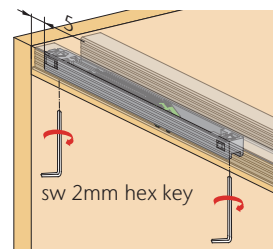

Keine Dämpfung

No damping

	A (16mm)	A (18mm)	A (19mm)
C	13mm	13mm	13mm
D	22mm	24mm	25mm
E	6mm	6mm	6mm

Beidseitige Dämpfung

Both sides damping

	A (16mm)	A (18mm)	A (19mm)
C	16.5mm	16.5mm	16.5mm
D	22mm	24mm	25mm
E	6mm	6mm	6mm

Beidseitige Dämpfung

Both sides damping

	A (16mm)	A (18mm)	A (19mm)
E	9mm	7mm	6mm

Beidseitige Dämpfung

Both sides damping

opk Submarine 9 W InSide

Art.-Nr./No.

		≤30	300~ 1500	≤2400	01-491-101-100
		≤15	500~ 1500	≤2400	01-491-102-115
		≤30			01-491-102-130

Konfiguration für 1 Tür

Configuration for 1 door

Laufwerk/Führung <i>Running/Guiding part</i>		4	4
Dämpfer <i>Damper</i>		0	2
Stopper <i>Stopper</i>		2	0
ST4.2x16 Senkkopfschraube mit Kreuzschlitz <i>ST4.2x16 Cross recess countersunk head self-drilling screw</i>		16	16
sw 2mm Innensechskant <i>sw 2mm hex key</i>		1	1