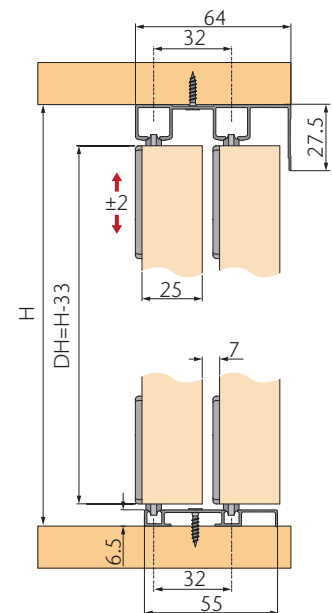

Beidseitige Dämpfung

Both sides damping

	A (16mm)	A (18mm)	A (19mm)
E	9mm	7mm	6mm

Beidseitige Dämpfung

Both sides damping

opk Submarine 9 W InSide

Art.-Nr./No.

		≤30	300~ 1500	≤2400	01-491-101-100
		≤15	500~ 1500	≤2400	01-491-102-115
		≤30			01-491-102-130

Konfiguration für 1 Tür

Configuration for 1 door

Laufwerk/Führung <i>Running/Guiding part</i>		4	4
Dämpfer <i>Damper</i>		0	2
Stopper <i>Stopper</i>		2	0
ST4.2x16 Senkkopfschraube mit Kreuzschlitz <i>ST4.2x16 Cross recess countersunk head self-drilling screw</i>		16	16
sw 2mm Innensechskant <i>sw 2mm hex key</i>		1	1

opk Submarine 9 W InSide

Schienen, Zubehör

Tracks, Accessories

Produktbeschreibung <i>Description</i>		Material <i>Material</i>	Farbe <i>Finish</i>	Länge <i>Length (mm)</i>	Art.-Nr./No.	
For variable door thickness	Führungsschiene <i>Guiding track</i> 	Aluminium eloxiert <i>Anodized aluminium</i>	Silber <i>Silver</i>	2500	01-497-250-125	
				3500	01-497-250-135	
	Laufschiene <i>Running track</i> 	Aluminium eloxiert <i>Anodized aluminium</i>	Silber <i>Silver</i>	2500	01-496-250-125	
				3500	01-496-250-135	
For 16-19mm door thickness	Führungsschiene, doppelt <i>Guiding track double</i>	Aluminium eloxiert <i>Anodized aluminium</i>	Silber <i>Silver</i>	2500	01-497-250-425	
				3500	01-497-250-435	
	Laufschiene, doppelt <i>Running track double</i>	Aluminium eloxiert <i>Anodized aluminium</i>	Silber <i>Silver</i>	2500	01-496-250-425	
				3500	01-496-250-435	
For 25mm door thickness	Führungsschiene, doppelt <i>Guiding track double</i>	Aluminium eloxiert <i>Anodized aluminium</i>	Silber <i>Silver</i>	2500	01-497-250-525	
				3500	01-497-250-535	
	Laufschiene, doppelt <i>Running track double</i>	Aluminium eloxiert <i>Anodized aluminium</i>	Silber <i>Silver</i>	2500	01-496-250-525	
				3500	01-496-250-535	
Türmitnehmer <i>Door follower</i>			Für zwei Türen <i>For two doors</i>	Titan <i>Titan</i>	pc	01-104-908-000