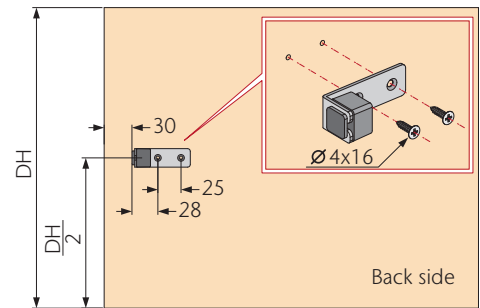

Beidseitige Dämpfung

Both sides damping

	A (16mm)	A (18mm)	A (19mm)
E	9mm	7mm	6mm

Beidseitige Dämpfung

Both sides damping

opk Submarine 9 W InSide

Art.-Nr./No.

		≤30	300~ 1500	≤2400	01-491-101-100
		≤15	500~ 1500	≤2400	01-491-102-115
		≤30			01-491-102-130

Konfiguration für 1 Tür

Configuration for 1 door

Laufwerk/Führung <i>Running/Guiding part</i>		4	4
Dämpfer <i>Damper</i>		0	2
Stopper <i>Stopper</i>		2	0
ST4.2x16 Senkkopfschraube mit Kreuzschlitz <i>ST4.2x16 Cross recess countersunk head self-drilling screw</i>		16	16
sw 2mm Innensechskant <i>sw 2mm hex key</i>		1	1