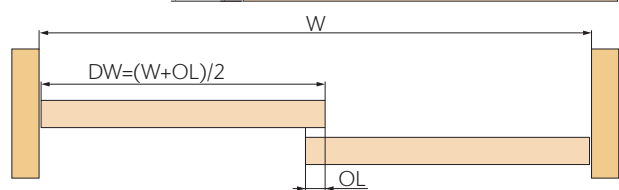

Keine Dämpfung

No damping

	A (16mm)	A (18mm)	A (19mm)
C	13mm	13mm	13mm
D	22mm	24mm	25mm
E	6mm	6mm	6mm

Beidseitige Dämpfung

Both sides damping

	A (16mm)	A (18mm)	A (19mm)
C	16.5mm	16.5mm	16.5mm
D	22mm	24mm	25mm
E	6mm	6mm	6mm

Beidseitige Dämpfung

Both sides damping

	A (16mm)	A (18mm)	A (19mm)
E	9mm	7mm	6mm

Beidseitige Dämpfung

Both sides damping

opk Submarine 9 W InSide

Art.-Nr./No.

		≤30	300~ 1500	≤2400	01-491-101-100
		≤15	500~ 1500	≤2400	01-491-102-115
		≤30			01-491-102-130

Konfiguration für 1 Tür

Configuration for 1 door

Laufwerk/Führung <i>Running/Guiding part</i>		4	4
Dämpfer <i>Damper</i>		0	2
Stopper <i>Stopper</i>		2	0
ST4.2x16 Senkkopfschraube mit Kreuzschlitz <i>ST4.2x16 Cross recess countersunk head self-drilling screw</i>		16	16
sw 2mm Innensechskant <i>sw 2mm hex key</i>		1	1