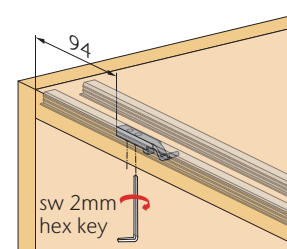

Keine Dämpfung

No damping

	A (16mm)	A (18mm)	A (19mm)
C	13mm	13mm	13mm
D	22mm	24mm	25mm
E	6mm	6mm	6mm

Beidseitige Dämpfung

Both sides damping

	A (16mm)	A (18mm)	A (19mm)
C	16.5mm	16.5mm	16.5mm
D	22mm	24mm	25mm
E	6mm	6mm	6mm

Beidseitige Dämpfung

Both sides damping

	A (16mm)	A (18mm)	A (19mm)
E	9mm	7mm	6mm

Beidseitige Dämpfung

Both sides damping

opk Submarine 9 W InSide

Art.-Nr./No.

		≤30	300~ 1500	≤2400	01-491-101-100
		≤15	500~ 1500	≤2400	01-491-102-115
		≤30			01-491-102-130

Konfiguration für 1 Tür

Configuration for 1 door

Laufwerk/Führung <i>Running/Guiding part</i>		4	4
Dämpfer <i>Damper</i>		0	2
Stopper <i>Stopper</i>		2	0
ST4.2x16 Senkkopfschraube mit Kreuzschlitz <i>ST4.2x16 Cross recess countersunk head self-drilling screw</i>		16	16
sw 2mm Innensechskant <i>sw 2mm hex key</i>		1	1