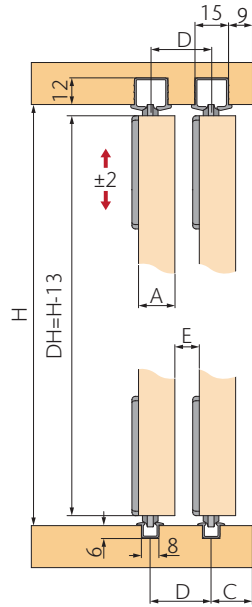

opk SUBMARINE 9 W InSide

max. 2400mm

max. 1500mm

W ≥ 16mm

Möbel Systeme
Furniture systems

opk Submarine 9 W InSide

Technische Zeichnung

Technical drawing

Keine Dämpfung

No damping

	A (16mm)	A (18mm)	A (19mm)
C	13mm	13mm	13mm
D	22mm	24mm	25mm
E	6mm	6mm	6mm

Beidseitige Dämpfung

Both sides damping

	A (16mm)	A (18mm)	A (19mm)
C	16.5mm	16.5mm	16.5mm
D	22mm	24mm	25mm
E	6mm	6mm	6mm

Beidseitige Dämpfung

Both sides damping

	A (16mm)	A (18mm)	A (19mm)
E	9mm	7mm	6mm

Beidseitige Dämpfung

Both sides damping

opk Submarine 9 W InSide

Art.-Nr./No.

		≤30	300~ 1500	≤2400	01-491-101-100
		≤15	500~ 1500	≤2400	01-491-102-115
		≤30			01-491-102-130

Konfiguration für 1 Tür

Configuration for 1 door

Laufwerk/Führung <i>Running/Guiding part</i>		4	4
Dämpfer <i>Damper</i>		0	2
Stopper <i>Stopper</i>		2	0
ST4.2x16 Senkkopfschraube mit Kreuzschlitz <i>ST4.2x16 Cross recess countersunk head self-drilling screw</i>		16	16
sw 2mm Innensechskant <i>sw 2mm hex key</i>		1	1