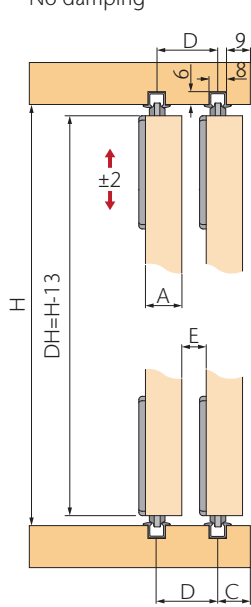

opk SUBMARINE 9 W InSide

max. 2400mm

max. 1500mm

W ≥ 16mm

Möbel Systeme
Furniture systems

opk Submarine 9 W InSide

Technische Zeichnung

Technical drawing

Keine Dämpfung

No damping

	A (16mm)	A (18mm)	A (19mm)
C	13mm	13mm	13mm
D	22mm	24mm	25mm
E	6mm	6mm	6mm

Beidseitige Dämpfung

Both sides damping

	A (16mm)	A (18mm)	A (19mm)
C	16.5mm	16.5mm	16.5mm
D	22mm	24mm	25mm
E	6mm	6mm	6mm

Beidseitige Dämpfung

Both sides damping

	A (16mm)	A (18mm)	A (19mm)
E	9mm	7mm	6mm

Beidseitige Dämpfung

Both sides damping

opk Submarine 9 W InSide

Art.-Nr./No.

		≤30	300~ 1500	≤2400	01-491-101-100
		≤15	500~ 1500	≤2400	01-491-102-115
		≤30			01-491-102-130

Konfiguration für 1 Tür

Configuration for 1 door

Laufwerk/Führung <i>Running/Guiding part</i>		4	4
Dämpfer <i>Damper</i>		0	2
Stopper <i>Stopper</i>		2	0
ST4.2x16 Senkkopfschraube mit Kreuzschlitz <i>ST4.2x16 Cross recess countersunk head self-drilling screw</i>		16	16
sw 2mm Innensechskant <i>sw 2mm hex key</i>		1	1