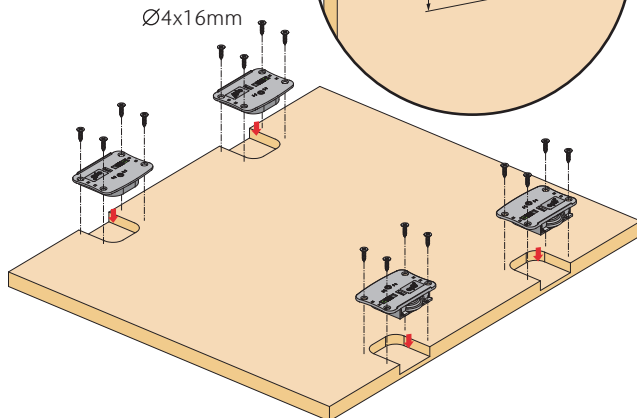

Beidseitige Dämpfung

Both sides damping

	A (16mm)	A (18mm)	A (19mm)
E	9mm	7mm	6mm

Beidseitige Dämpfung

Both sides damping

opk Submarine 9 W InSide

Art.-Nr./No.

		≤30	300~ 1500	≤2400	01-491-101-100
		≤15	500~ 1500	≤2400	01-491-102-115
		≤30			01-491-102-130

Konfiguration für 1 Tür

Configuration for 1 door

Laufwerk/Führung <i>Running/Guiding part</i>		4	4
Dämpfer <i>Damper</i>		0	2
Stopper <i>Stopper</i>		2	0
ST4.2x16 Senkkopfschraube mit Kreuzschlitz <i>ST4.2x16 Cross recess countersunk head self-drilling screw</i>		16	16
sw 2mm Innensechskant <i>sw 2mm hex key</i>		1	1

opk Submarine 9 W InSide

Schienen, Zubehör

Tracks, Accessories

Produktbeschreibung <i>Description</i>		Material <i>Material</i>	Farbe <i>Finish</i>	Länge <i>Length (mm)</i>	Art.-Nr./No.	
For variable door thickness	Führungsschiene <i>Guiding track</i> 	Aluminium eloxiert <i>Anodized aluminium</i>	Silber <i>Silver</i>	2500	01-497-250-125	
				3500	01-497-250-135	
	Laufschiene <i>Running track</i> 	Aluminium eloxiert <i>Anodized aluminium</i>	Silber <i>Silver</i>	2500	01-496-250-125	
				3500	01-496-250-135	
For 16-19mm door thickness	Führungsschiene, doppelt <i>Guiding track double</i>	Aluminium eloxiert <i>Anodized aluminium</i>	Silber <i>Silver</i>	2500	01-497-250-425	
				3500	01-497-250-435	
	Laufschiene, doppelt <i>Running track double</i>	Aluminium eloxiert <i>Anodized aluminium</i>	Silber <i>Silver</i>	2500	01-496-250-425	
				3500	01-496-250-435	
For 25mm door thickness	Führungsschiene, doppelt <i>Guiding track double</i>	Aluminium eloxiert <i>Anodized aluminium</i>	Silber <i>Silver</i>	2500	01-497-250-525	
				3500	01-497-250-535	
	Laufschiene, doppelt <i>Running track double</i>	Aluminium eloxiert <i>Anodized aluminium</i>	Silber <i>Silver</i>	2500	01-496-250-525	
				3500	01-496-250-535	
Türmitnehmer <i>Door follower</i>			Für zwei Türen <i>For two doors</i>	Titan <i>Titan</i>	pc	01-104-908-000