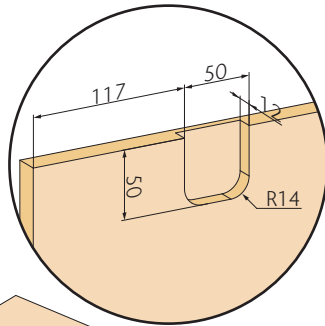

opk SUBMARINE 9 W InSide

max. 2400mm

max. 1500mm

W ≥ 16mm

Möbel Systeme
Furniture systems

opk Submarine 9 W InSide

Technische Zeichnung

Technical drawing

Beidseitige Dämpfung

Both sides damping

	A (16mm)	A (18mm)	A (19mm)
E	9mm	7mm	6mm

Beidseitige Dämpfung

Both sides damping

opk Submarine 9 W InSide

Art.-Nr./No.

		≤30	300~ 1500	≤2400	01-491-101-100
		≤15	500~ 1500	≤2400	01-491-102-115
		≤30			01-491-102-130

Konfiguration für 1 Tür

Configuration for 1 door

Laufwerk/Führung <i>Running/Guiding part</i>		4	4
Dämpfer <i>Damper</i>		0	2
Stopper <i>Stopper</i>		2	0
ST4.2x16 Senkkopfschraube mit Kreuzschlitz <i>ST4.2x16 Cross recess countersunk head self-drilling screw</i>		16	16
sw 2mm Innensechskant <i>sw 2mm hex key</i>		1	1