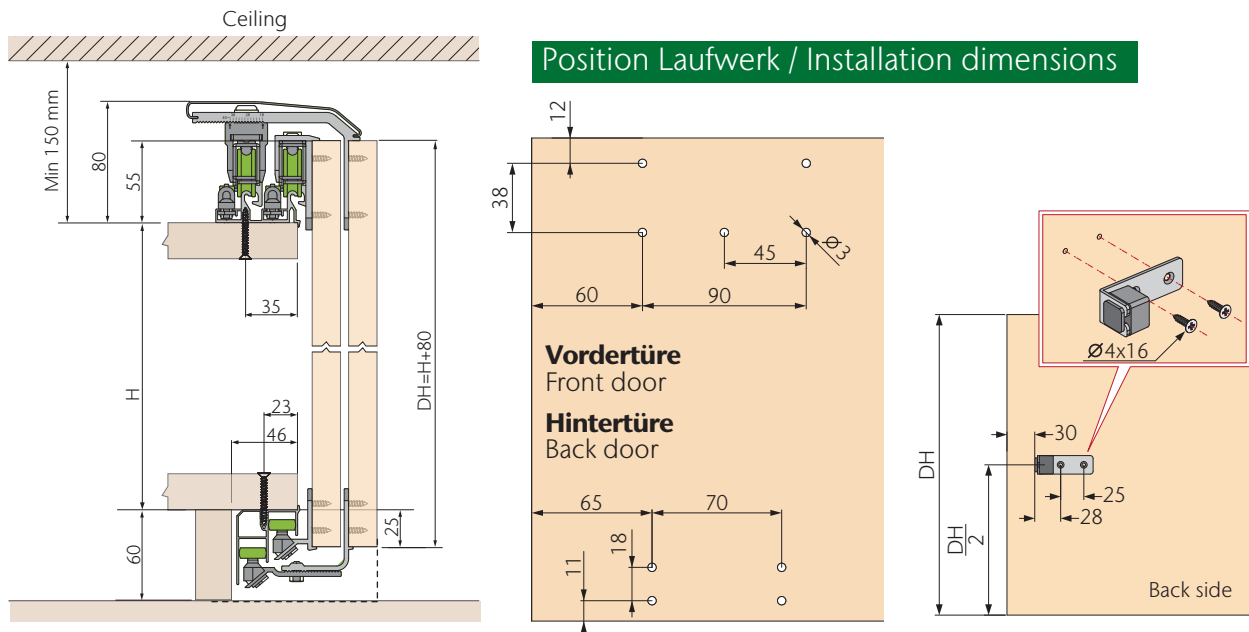

opk OCEAN 1

max. 2800mm

max. 1500mm

18-40mm

Möbel Systeme
Furniture systems

opk Ocean 1

Technische Zeichnung

Technical drawing

Anforderungen Korpus / Cabinet requirements

Anforderungen Korpus mit Griffprofil / Cabinet requirements handle

Anforderung Montage / Installation requirements

opk Ocean 1

Art.-Nr./No.

		≤80	530~1500	≤2800	01-211-103-002
--	--	-----	----------	-------	----------------

Konfiguration für 2 Türen

Configuration for 2 doors

Laufwerk (vordere Tür) <i>Running part (front door)</i>		1 pair
Führung (vordere Tür) <i>Guiding part (front door)</i>		1 pair
Laufwerk (hintere Tür) <i>Running part (back door)</i>		1 pair
Führung (hintere Tür) <i>Guiding part (back door)</i>		1 pair
Dämpfer <i>Damper</i>		4
ST4.2x16 Senkkopfschraube mit Kreuzschlitz <i>ST4.2x16 Cross recess countersunk head self-drilling screw</i>		36
sw 4mm Innensechskant <i>sw 4mm hex key</i>		1

opk Ocean 1

Art.-Nr./No.

		≤80	900~1500	≤2800	01-211-103-003
--	--	-----	----------	-------	----------------

Konfiguration für 3 Türen

Configuration for 3 doors

Laufwerk (vordere Tür) <i>Running part (front door)</i>		1 pair
Führung (vordere Tür) <i>Guiding part (front door)</i>		1 pair
Laufwerk links (hintere Tür) <i>Running part left (back door)</i>		1 pair
Laufwerk rechts (hintere Tür) <i>Running part right (back door)</i>		1 pair
Führung (hintere Tür) <i>Guiding part (back door)</i>		2 pairs
Dämpfer <i>Damper</i>		6
Zweiwege Dämpfer <i>Two-way damper (front door) (alternative)</i>		1
ST4.2x16 Senkkopfschraube mit Kreuzschlitz <i>ST4.2x16 Cross recess countersunk head self-drilling screw</i>		54
sw 4mm Innensechskant <i>sw 4mm hex key</i>		1