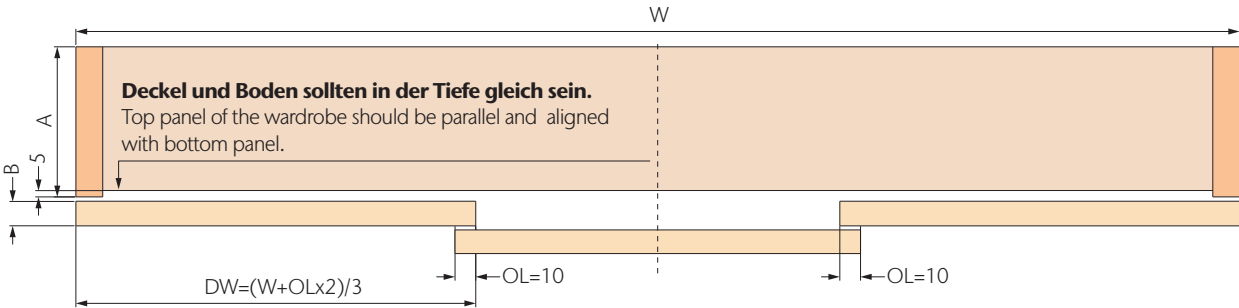

opk Ocean 1

Technische Zeichnung

Technical drawing

Anforderungen Korpus / Cabinet requirements