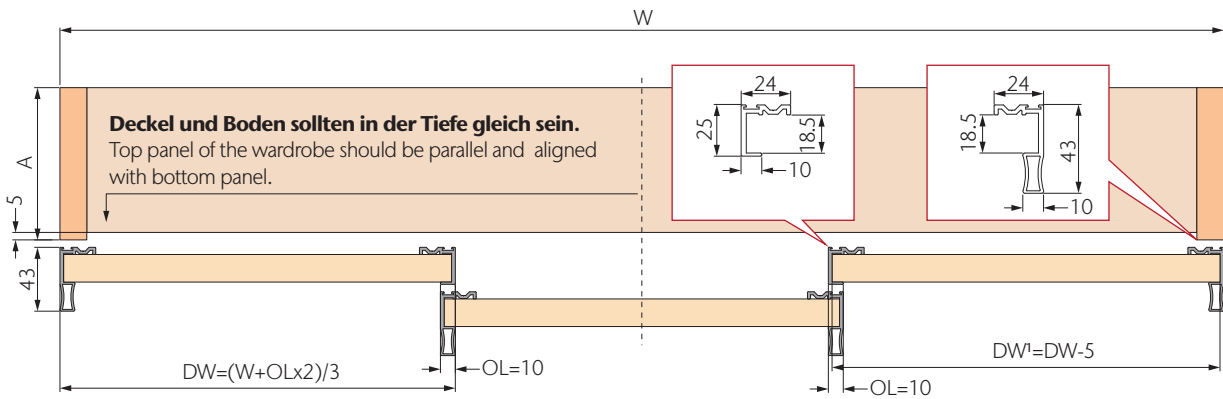

opk OCEAN 1

max. 2800mm

max. 1500mm

18-40mm

Möbel Systeme
Furniture systems

opk Ocean 1

Technische Zeichnung

Technical drawing

Anforderungen Korpus / Cabinet requirements

Anforderungen Korpus mit Griffprofil / Cabinet requirements handle

Anforderung Montage / Installation requirements

opk Ocean 1

Art.-Nr./No.

		≤80	530~1500	≤2800	01-211-103-002
--	--	-----	----------	-------	----------------

Konfiguration für 2 Türen

Configuration for 2 doors

Laufwerk (vordere Tür) <i>Running part (front door)</i>		1 pair
Führung (vordere Tür) <i>Guiding part (front door)</i>		1 pair
Laufwerk (hintere Tür) <i>Running part (back door)</i>		1 pair
Führung (hintere Tür) <i>Guiding part (back door)</i>		1 pair
Dämpfer <i>Damper</i>		4
ST4.2x16 Senkkopfschraube mit Kreuzschlitz <i>ST4.2x16 Cross recess countersunk head self-drilling screw</i>		36
sw 4mm Innensechskant <i>sw 4mm hex key</i>		1