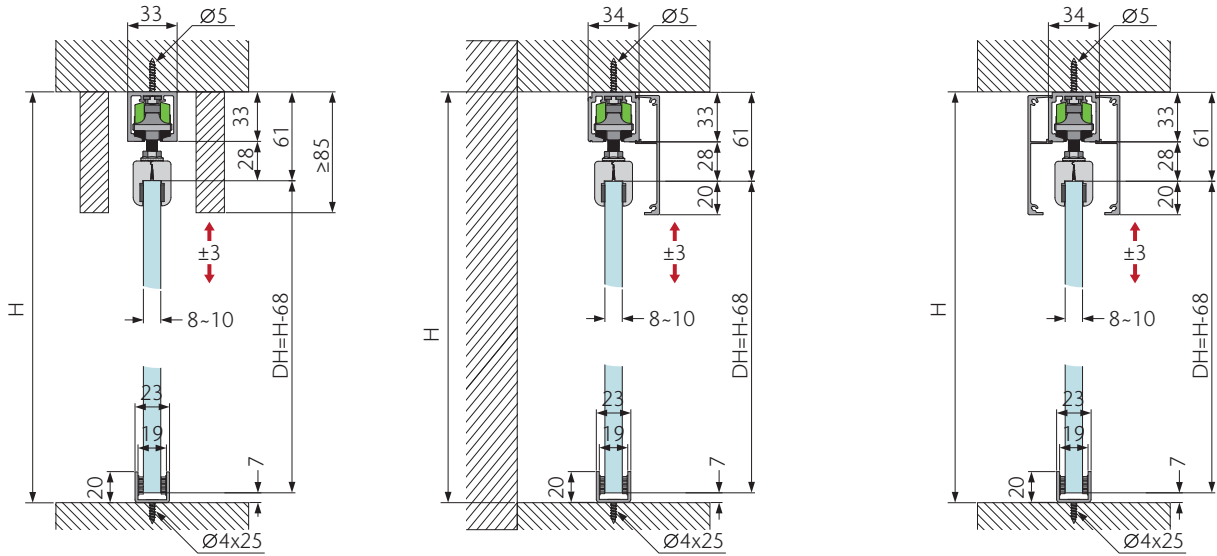

opk SPACESHIP

≥580mm

W 35-45mm
G 8-10mm

Bau Systeme
Building systems

opk Spaceship G Deckenmontage / Ceiling Mounting

Technische Zeichnung Technical drawing

opk Spaceship G Deckenmontage / Ceiling Mounting

Art.-Nr./No.

		≤80	≥580	03-011-303-200
--	--	-----	------	----------------

Konfiguration für 1 Tür

Configuration for 1 door

Laufwerk 2-Wege Dämpfer <i>Running part with two-way damper</i>		1
Laufwerk <i>Running part (roller)</i>		1
Aktivator <i>Activator</i>		2
Klemmschuh Glas 8/10 mm <i>Glass clamp</i>		2
Bodenführung Glas inkl. Filz <i>Floor guide glass incl. fleece</i>		1
Zubehörset Glas <i>Accessories glass</i>	x1 x1 x2	1

opk Spaceship W/G Deckenmontage / Ceiling Mounting

Schienen, Zubehör

Tracks, Accessories

Produktbeschreibung Description		Material Material	Farbe Finish	Länge Length (mm)	Art.-Nr./No.
Laufschiene 33 mm Running track  		Aluminium eloxiert Anodized aluminium	Silber Silver	2050	03-016-252-E20
				2500	03-016-252-E25
				3500	03-016-252-E35
				5800	03-016-252-E58
Laufschiene clip-in Blende Running track click in cover  		Aluminium eloxiert Anodized aluminium	Silber Silver	2050	03-016-252-H20
				2500	03-016-252-H25
				3500	03-016-252-H35
				5800	03-016-252-H58
Verbinder Laufschiene Connecting bracket  		Aluminium Aluminium	Roh Raw	100	03-015-000-400
Blende 65 mm Decorative cover  		Aluminium eloxiert Anodized aluminium	Silber Silver	2050	03-016-25A-020
				2500	03-016-25A-025
				3500	03-016-25A-035
				5800	03-016-25A-058
Blende 79 mm Decorative cover  		Aluminium eloxiert Anodized aluminium	Silber Silver	2050	03-016-25B-020
				2500	03-016-25B-025
				3500	03-016-25B-035
				5800	03-016-25B-058
Halterung Holzblende Bracket wood cover  		Aluminium eloxiert Anodized aluminium	Silber Silver	60	03-016-25D-000
Führungsschiene Holz Guiding track wood  		Aluminium Aluminium	Roh Raw	1250	03-017-100-012
				2500	03-017-100-025
Endkappe Laufschiene 33 Cover cap running track 33 		Kunststoff Plastic	Schwarz Black	1 Set	03-016-30C-E00