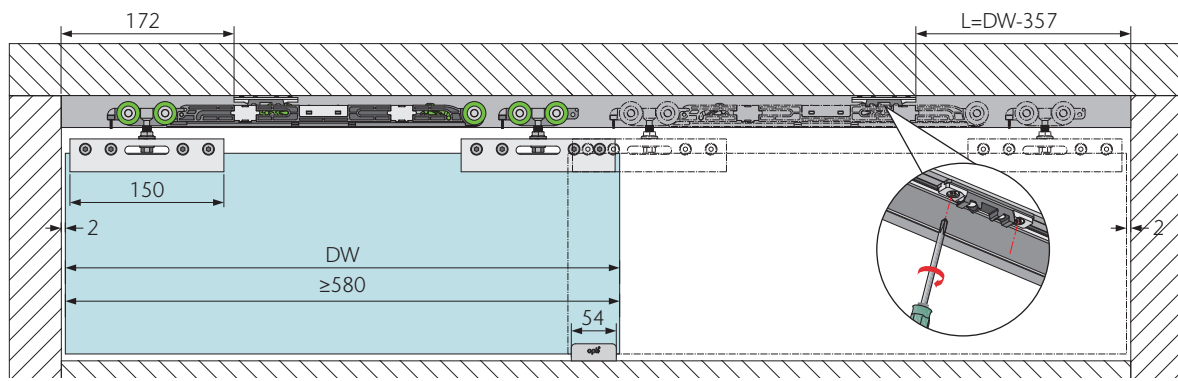

opk SPACESHIP

≥580mm

W 35-45mm
G 8-10mm

Bau Systeme
Building systems

opk Spaceship G Deckenmontage / Ceiling Mounting

Technische Zeichnung Technical drawing

opk Spaceship G Deckenmontage / Ceiling Mounting

Art.-Nr./No.

		≤80	≥580	03-011-303-200
--	--	-----	------	----------------

Konfiguration für 1 Tür

Configuration for 1 door

Laufwerk 2-Wege Dämpfer <i>Running part with two-way damper</i>		1
Laufwerk <i>Running part (roller)</i>		1
Aktivator <i>Activator</i>		2
Klemmschuh Glas 8/10 mm <i>Glass clamp</i>		2
Bodenführung Glas inkl. Filz <i>Floor guide glass incl. fleece</i>		1
Zubehörset Glas <i>Accessories glass</i>	x1 x1 x2	1

opk Spaceship W/G Deckenmontage / Ceiling Mounting

Schienen, Zubehör

Tracks, Accessories

Produktbeschreibung Description		Material Material	Farbe Finish	Länge Length (mm)	Art.-Nr./No.
Laufschiene 33 mm Running track  		Aluminium eloxiert Anodized aluminium	Silber Silver	2050	03-016-252-E20
				2500	03-016-252-E25
				3500	03-016-252-E35
				5800	03-016-252-E58
Laufschiene clip-in Blende Running track click in cover  		Aluminium eloxiert Anodized aluminium	Silber Silver	2050	03-016-252-H20
				2500	03-016-252-H25
				3500	03-016-252-H35
				5800	03-016-252-H58
Verbinder Laufschiene Connecting bracket  		Aluminium Aluminium	Roh Raw	100	03-015-000-400
Blende 65 mm Decorative cover  		Aluminium eloxiert Anodized aluminium	Silber Silver	2050	03-016-25A-020
				2500	03-016-25A-025
				3500	03-016-25A-035
				5800	03-016-25A-058
Blende 79 mm Decorative cover  		Aluminium eloxiert Anodized aluminium	Silber Silver	2050	03-016-25B-020
				2500	03-016-25B-025
				3500	03-016-25B-035
				5800	03-016-25B-058
Halterung Holzblende Bracket wood cover  		Aluminium eloxiert Anodized aluminium	Silber Silver	60	03-016-25D-000
Führungsschiene Holz Guiding track wood  		Aluminium Aluminium	Roh Raw	1250	03-017-100-012
				2500	03-017-100-025
Endkappe Laufschiene 33 Cover cap running track 33 		Kunststoff Plastic	Schwarz Black	1 Set	03-016-30C-E00