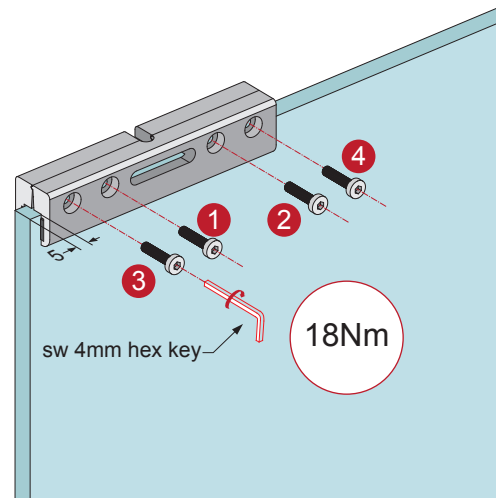

opk SPACESHIP

≥580mm

W 35-45mm
G 8-10mm

Bau Systeme
Building systems

opk Spaceship G Deckenmontage / Ceiling Mounting

Technische Zeichnung Technical drawing

opk Spaceship G Deckenmontage / Ceiling Mounting

Art.-Nr./No.

		≤80	≥580	03-011-303-200
--	--	-----	------	----------------

Konfiguration für 1 Tür

Configuration for 1 door

Laufwerk 2-Wege Dämpfer <i>Running part with two-way damper</i>		1
Laufwerk <i>Running part (roller)</i>		1
Aktivator <i>Activator</i>		2
Klemmschuh Glas 8/10 mm <i>Glass clamp</i>		2
Bodenführung Glas inkl. Filz <i>Floor guide glass incl. fleece</i>		1
Zubehörset Glas <i>Accessories glass</i>	x1 x1 x2	1

opk Spaceship W/G Deckenmontage / Ceiling Mounting

Schienen, Zubehör

Tracks, Accessories

Produktbeschreibung Description		Material Material	Farbe Finish	Länge Length (mm)	Art.-Nr./No.
Laufschiene 33 mm Running track  		Aluminium eloxiert Anodized aluminium	Silber Silver	2050	03-016-252-E20
				2500	03-016-252-E25
				3500	03-016-252-E35
				5800	03-016-252-E58
Laufschiene clip-in Blende Running track click in cover  		Aluminium eloxiert Anodized aluminium	Silber Silver	2050	03-016-252-H20
				2500	03-016-252-H25
				3500	03-016-252-H35
				5800	03-016-252-H58
Verbinder Laufschiene Connecting bracket  		Aluminium Aluminium	Roh Raw	100	03-015-000-400
Blende 65 mm Decorative cover  		Aluminium eloxiert Anodized aluminium	Silber Silver	2050	03-016-25A-020
				2500	03-016-25A-025
				3500	03-016-25A-035
				5800	03-016-25A-058
Blende 79 mm Decorative cover  		Aluminium eloxiert Anodized aluminium	Silber Silver	2050	03-016-25B-020
				2500	03-016-25B-025
				3500	03-016-25B-035
				5800	03-016-25B-058
Halterung Holzblende Bracket wood cover  		Aluminium eloxiert Anodized aluminium	Silber Silver	60	03-016-25D-000
Führungsschiene Holz Guiding track wood  		Aluminium Aluminium	Roh Raw	1250	03-017-100-012
				2500	03-017-100-025
Endkappe Laufschiene 33 Cover cap running track 33 		Kunststoff Plastic	Schwarz Black	1 Set	03-016-30C-E00