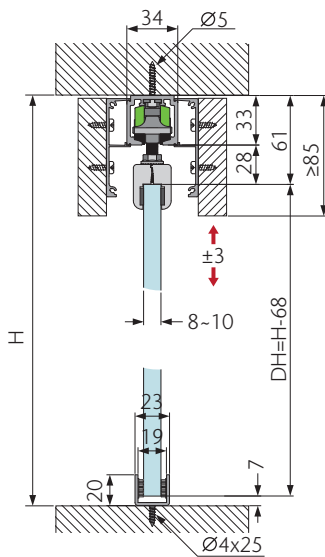

opk SPACESHIP

≥580mm

W 35-45mm
G 8-10mm

Bau Systeme
Building systems

opk Spaceship G Deckenmontage / Ceiling Mounting

Technische Zeichnung Technical drawing

opk Spaceship G Deckenmontage / Ceiling Mounting

Art.-Nr./No.

		≤80	≥580	03-011-303-200
--	--	-----	------	----------------

Konfiguration für 1 Tür

Configuration for 1 door

Laufwerk 2-Wege Dämpfer <i>Running part with two-way damper</i>		1
Laufwerk <i>Running part (roller)</i>		1
Aktivator <i>Activator</i>		2
Klemmschuh Glas 8/10 mm <i>Glass clamp</i>		2
Bodenführung Glas inkl. Filz <i>Floor guide glass incl. fleece</i>		1
Zubehörset Glas <i>Accessories glass</i>	x1 x1 x2	1

opk Spaceship W/G Deckenmontage / Ceiling Mounting

Schienen, Zubehör

Tracks, Accessories

Produktbeschreibung Description		Material Material	Farbe Finish	Länge Length (mm)	Art.-Nr./No.
Laufschiene 33 mm Running track  		Aluminium eloxiert Anodized aluminium	Silber Silver	2050	03-016-252-E20
				2500	03-016-252-E25
				3500	03-016-252-E35
				5800	03-016-252-E58
Laufschiene clip-in Blende Running track click in cover  		Aluminium eloxiert Anodized aluminium	Silber Silver	2050	03-016-252-H20
				2500	03-016-252-H25
				3500	03-016-252-H35
				5800	03-016-252-H58
Verbinder Laufschiene Connecting bracket  		Aluminium Aluminium	Roh Raw	100	03-015-000-400
Blende 65 mm Decorative cover  		Aluminium eloxiert Anodized aluminium	Silber Silver	2050	03-016-25A-020
				2500	03-016-25A-025
				3500	03-016-25A-035
				5800	03-016-25A-058
Blende 79 mm Decorative cover  		Aluminium eloxiert Anodized aluminium	Silber Silver	2050	03-016-25B-020
				2500	03-016-25B-025
				3500	03-016-25B-035
				5800	03-016-25B-058
Halterung Holzblende Bracket wood cover  		Aluminium eloxiert Anodized aluminium	Silber Silver	60	03-016-25D-000
Führungsschiene Holz Guiding track wood  		Aluminium Aluminium	Roh Raw	1250	03-017-100-012
				2500	03-017-100-025
Endkappe Laufschiene 33 Cover cap running track 33 		Kunststoff Plastic	Schwarz Black	1 Set	03-016-30C-E00