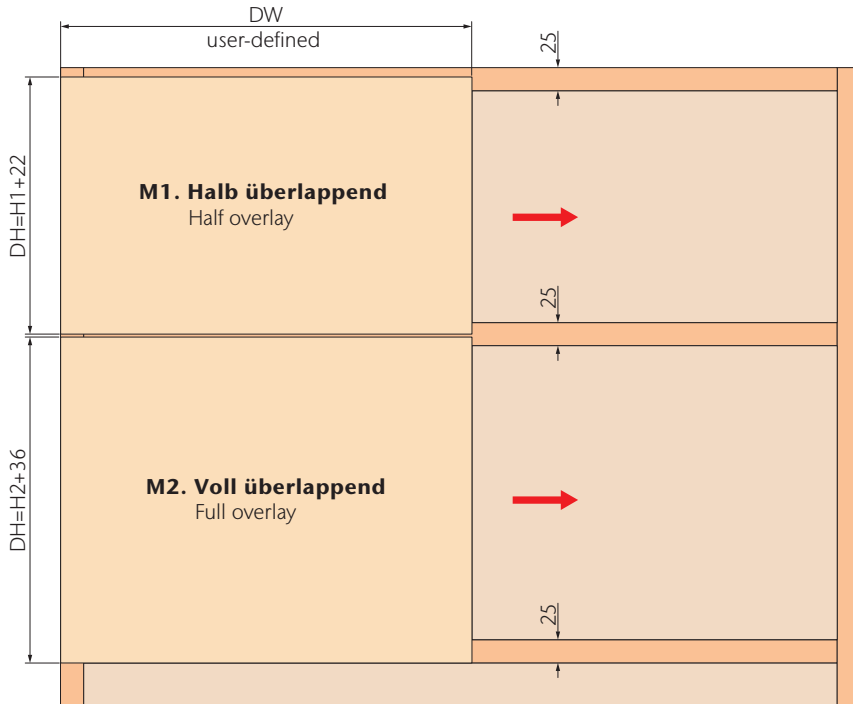

opk Submarine S

Technische Zeichnung Technical drawing