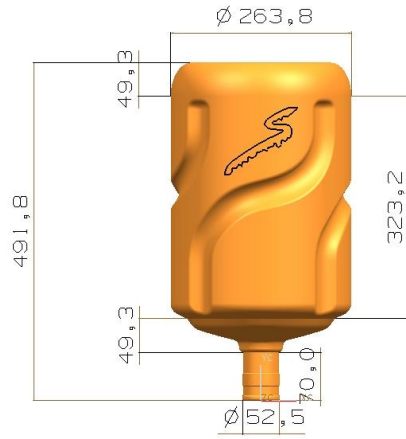

4 WORK

TOP WORK

容量11.34L

TOP WORK

容量12L

350克

TOP WORK

Z
Y
X
TOP WORK

MODEL 3D LEVEL0

容量 18.9L + 750g