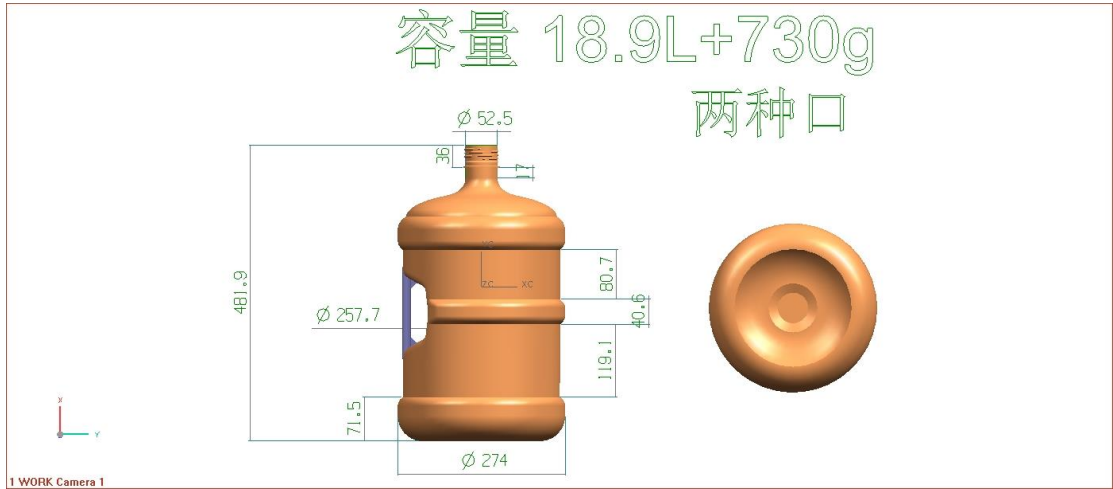

4 WORK

TOP WORK

容量11.34L

TOP WORK

容量12L

350克

TOP WORK

Z
Y
X
TOP WORK

MODEL 3D LEVEL0

容量 18.9L + 750g