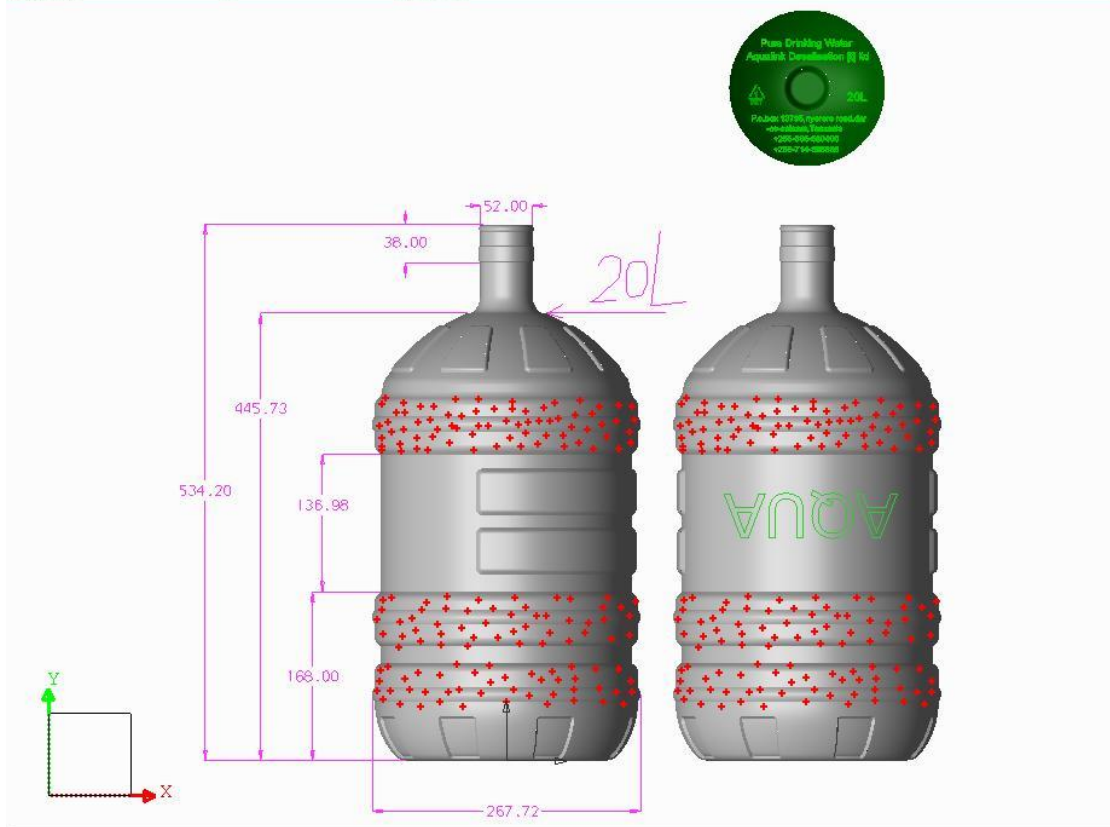

4 WORK

TOP WORK

容量11.34L

TOP WORK

容量12L

350克

TOP WORK

Z
Y
X
TOP WORK

MODEL 3D LEVEL0

容量 18.9L + 750g