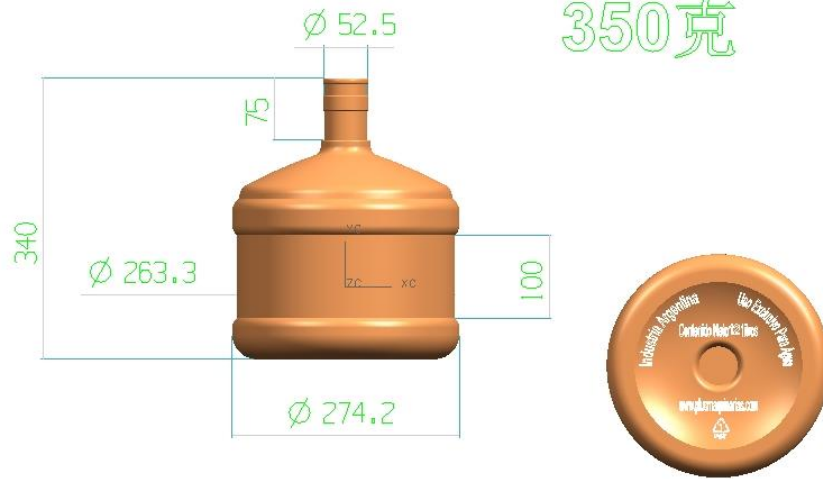

4 WORK

TOP WORK

容量11.34L

TOP WORK

容量12L

350克

TOP WORK

Z
Y
X
TOP WORK

MODEL 3D LEVEL0

容量 18.9L + 750g