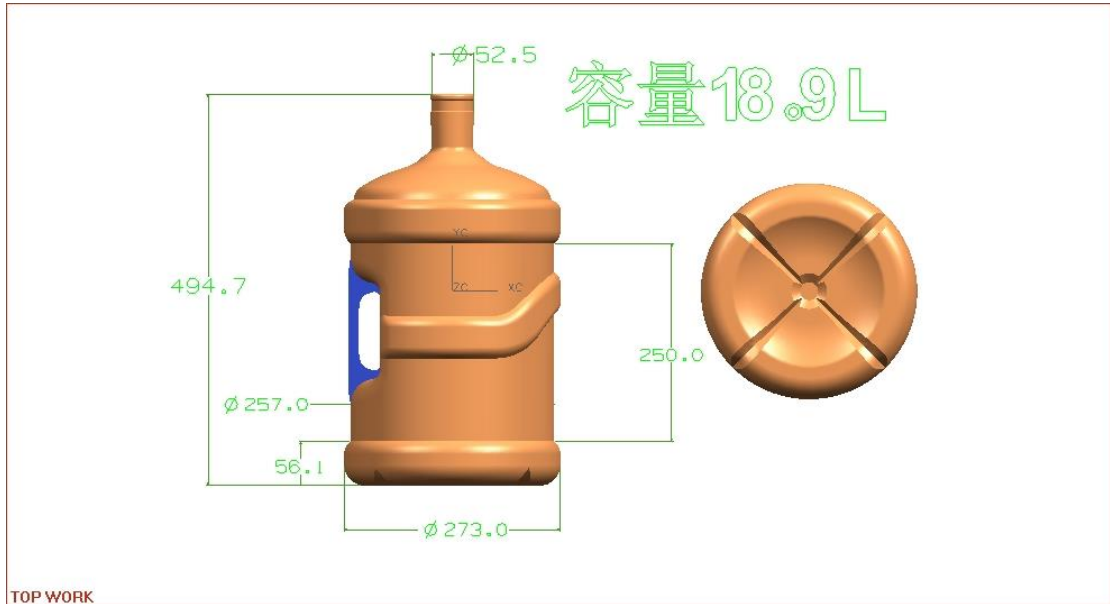

4 WORK

TOP WORK

容量11.34L

TOP WORK

容量12L

350克

TOP WORK

Z
Y
X
TOP WORK

MODEL 3D LEVEL0

容量 18.9L + 750g