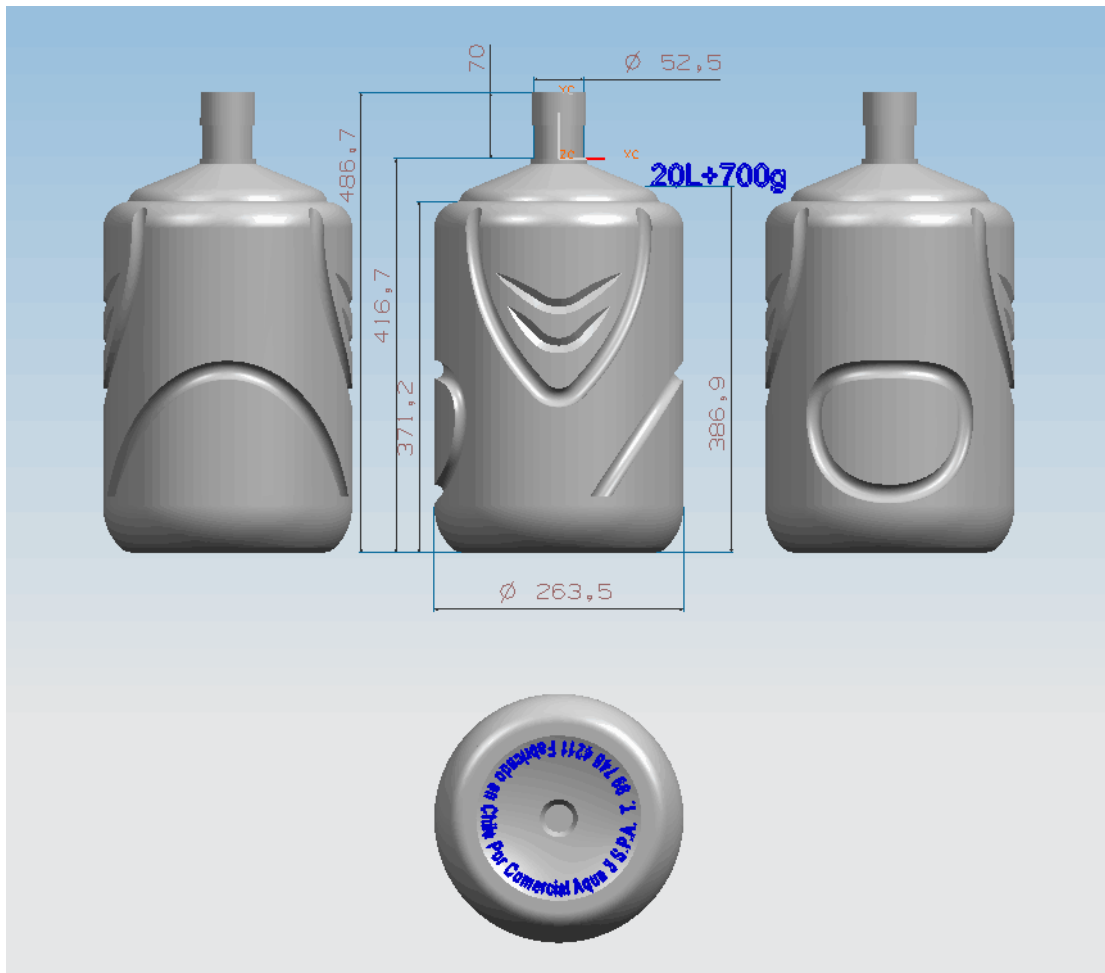

4 WORK

TOP WORK

容量11.34L

TOP WORK

容量12L

350克

TOP WORK

Z
Y
X
TOP WORK

MODEL 3D LEVEL0

容量 18.9L + 750g