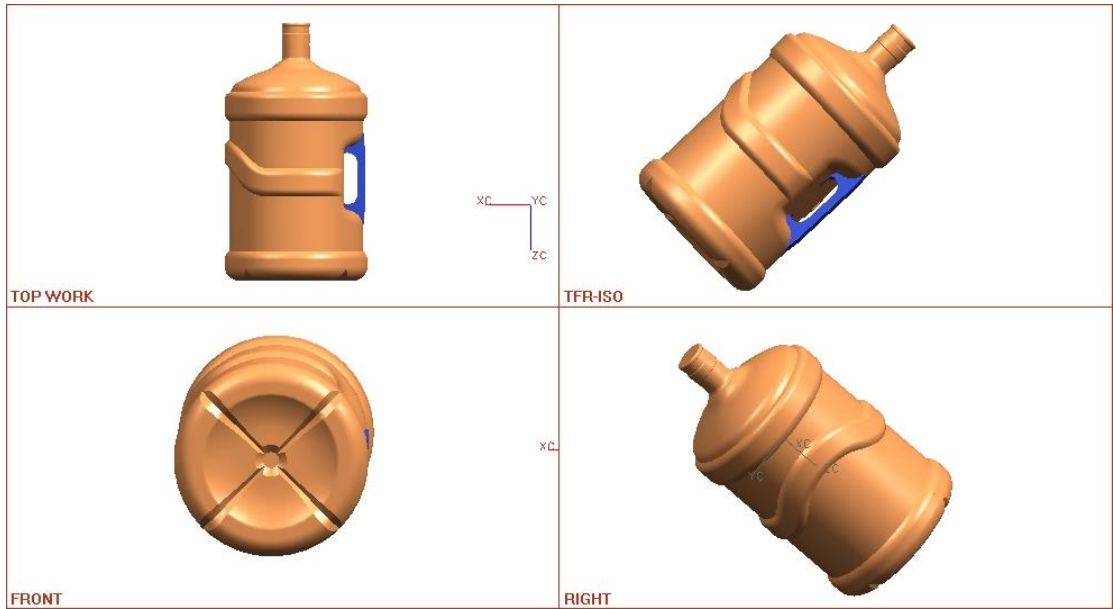

4 WORK

TOP WORK

容量11.34L

TOP WORK

容量12L

350克

TOP WORK

Z
Y
X
TOP WORK

MODEL 3D LEVEL0

容量 18.9L + 750g