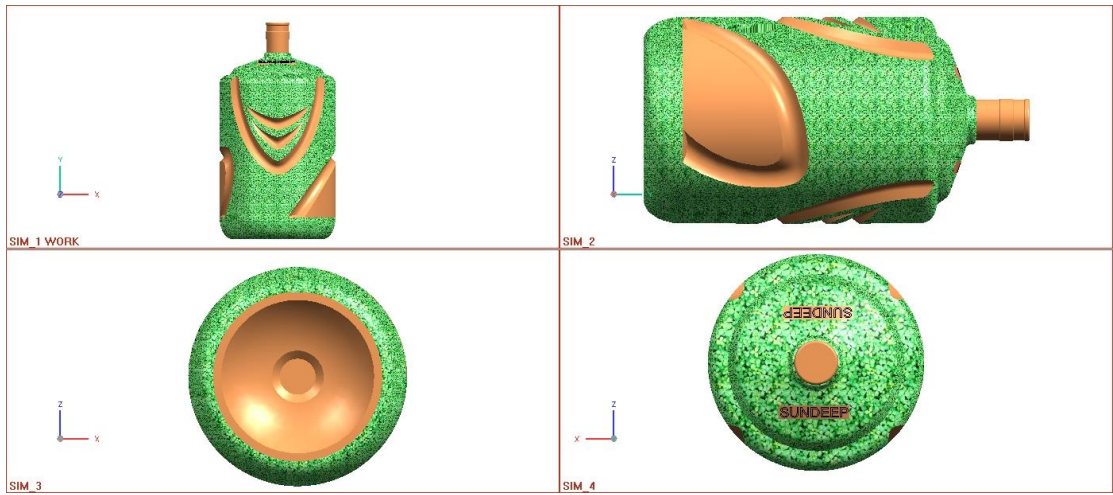

4 WORK

TOP WORK

容量11.34L

TOP WORK

容量12L

350克

TOP WORK

Z
Y
X
TOP WORK

MODEL 3D LEVEL0

容量 18.9L + 750g