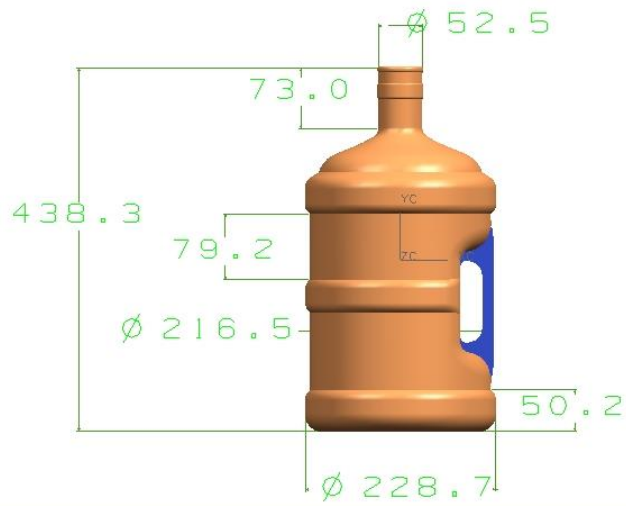

4 WORK

TOP WORK

容量11.34L

TOP WORK

容量12L

350克

TOP WORK

Z
Y
X
TOP WORK

MODEL 3D LEVEL0

容量 18.9L + 750g