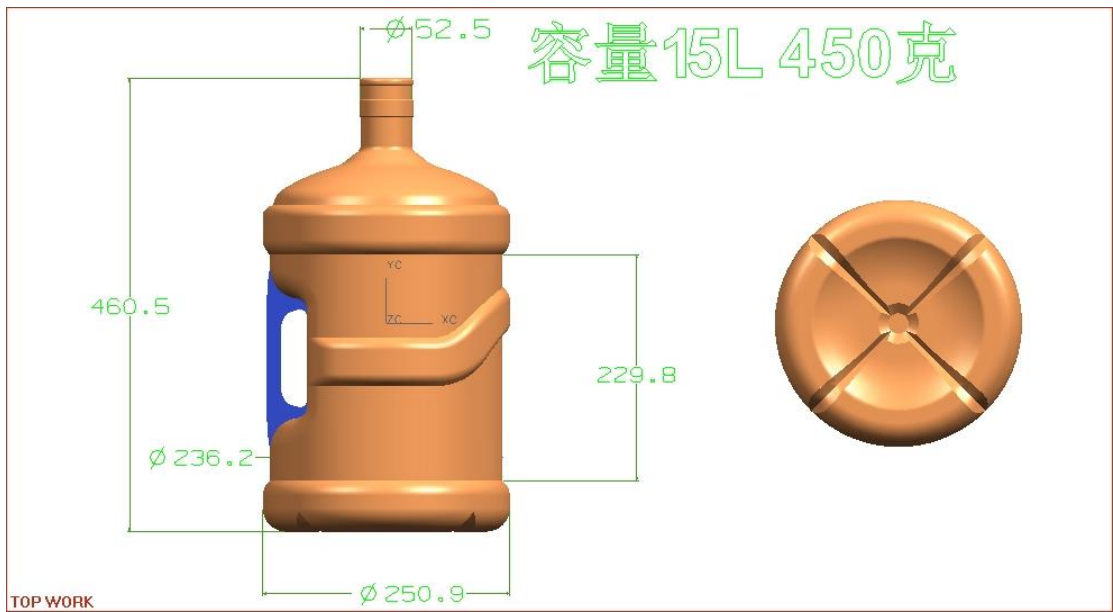

4 WORK

TOP WORK

容量11.34L

TOP WORK

容量12L

350克

TOP WORK

Z
Y
X
TOP WORK

MODEL 3D LEVEL0

容量 18.9L + 750g