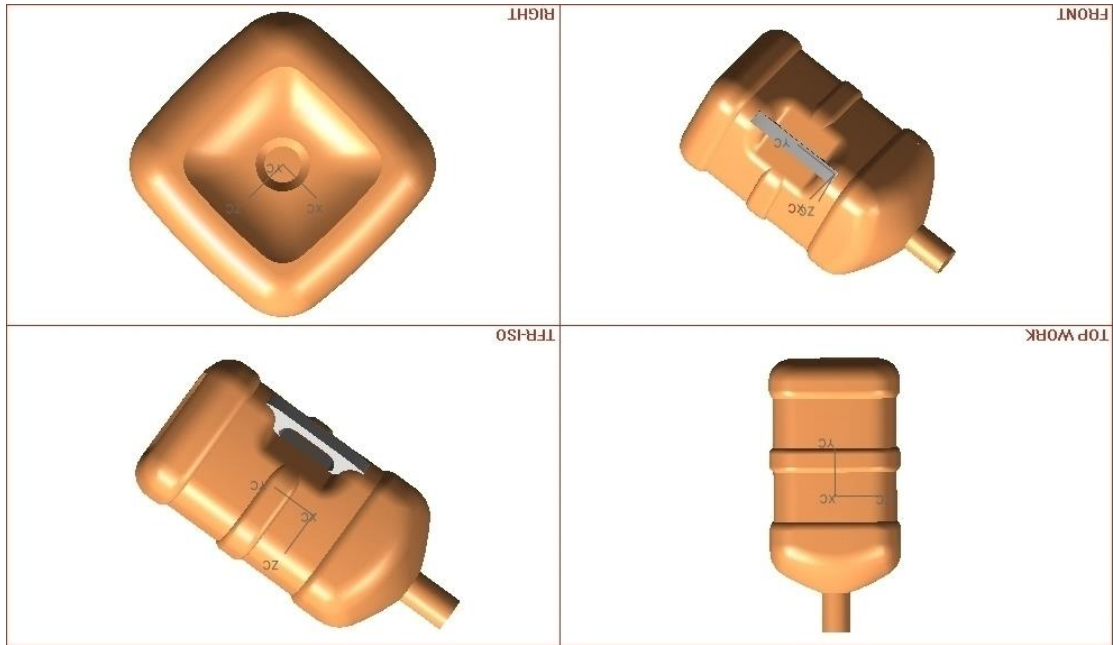

4 WORK

TOP WORK

容量11.34L

TOP WORK

容量12L

350克

TOP WORK

Z
Y
X
TOP WORK

MODEL 3D LEVEL0

容量 18.9L + 750g